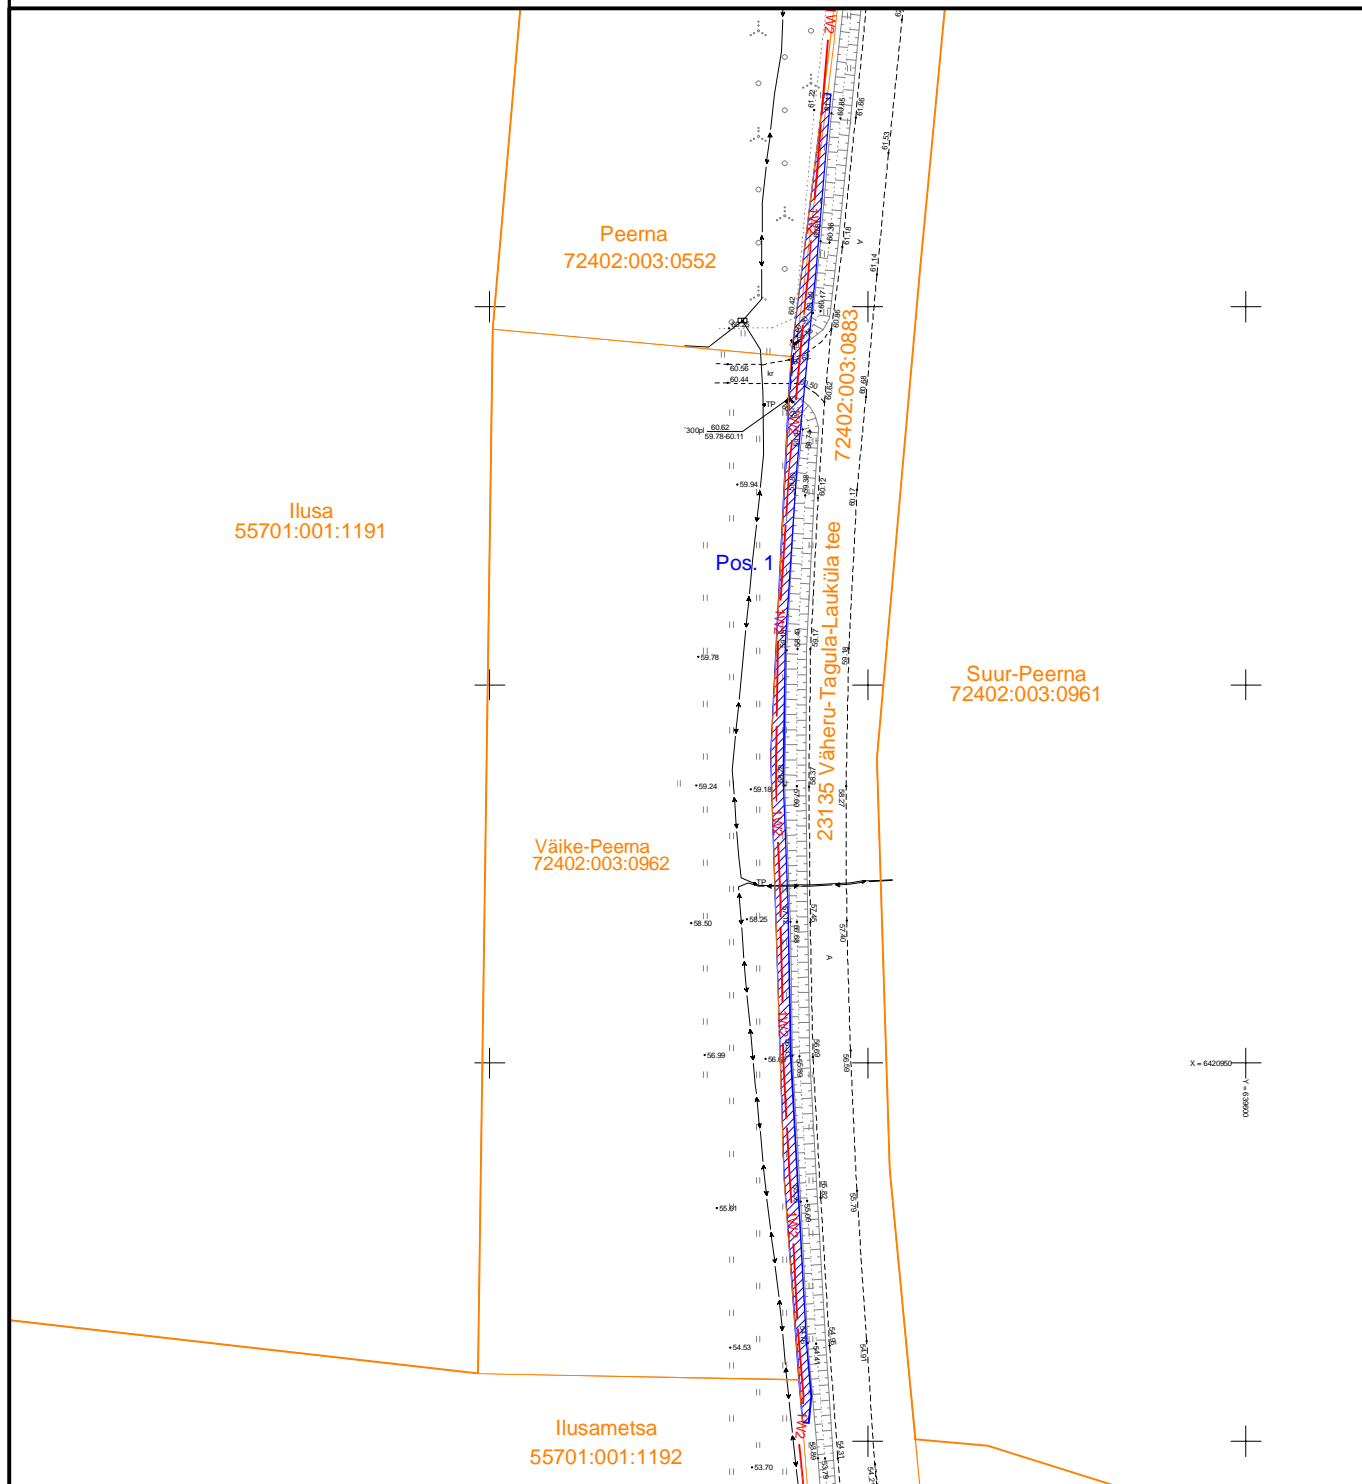

# Isikliku kasutusõiguse seadmise plaan

IKÕ ala Pos nr	PARI id	Kinnistu reg.osa number	Katastriüksuse tunnus, nimi ja sihtotstarve	Asukoht riigitee suhtes	Ala pindala, m <sup>2</sup>
Pos. 1	636006	7332050	23135 Väheru-Tagula-Lauküla tee 72402:003:0883 Transpordimaa	km 15,90-16,07	252
Pos. 2	636010			km 15,22-15,25	75
Pos. 3	636012			km 15,00-15,05	66

- Katastriüksuse piir
- Kasutusõiguse ala
- Elektri maakaabel

Projekt <b>Vana-Madise kinnistu elektriliitumine, Sarapuu küla, Otepää vald, Valgamaa</b>				Tellija <b>Elektrilevi OÜ</b>		
<b>LEONHARD WEISS</b>  E-post estonia@leonhard-weiss.com Telefon +372 601 2285 Registrikood 12083348	Joonis			Joonise nr <b>LC2011-I</b>		
	Projekteeris	<b>A. Erik</b>		53 090 199	Möötkava	M 1:1000
	Kontrollis	<b>K. Maaten</b>		512 7053	Staadium	Tööprojekt
					Keel EST	Leht 1